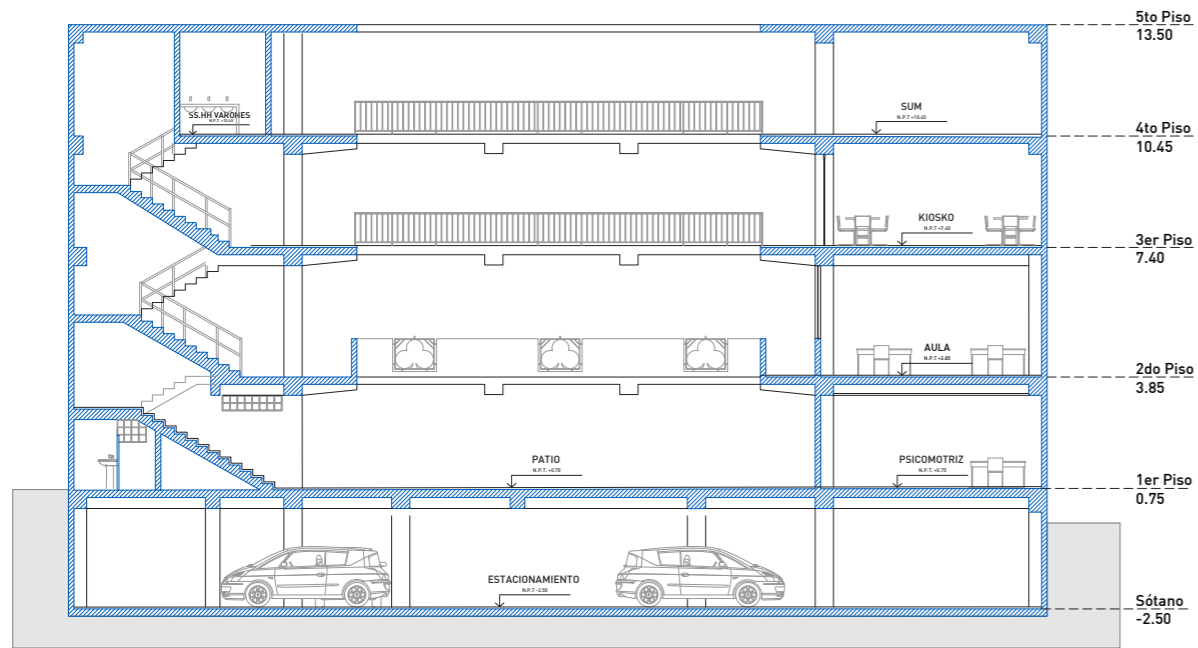

Vestíbulo

- 1. SALA/COMEDOR
- 2. COCINA
- 3. LAVANDERÍA
- 4. SS.HH.
- 5. DORMITORIO
- 6. CUARTO DE MAQUINAS
- 7. WC
- 8. VESTIDOR
- 9. ZONA DE FOGATA
- 10. ESTACIONAMIENTO

Sala/dormitorio

Cocina/comedor

- 1. SALA/COMEDOR
- 2. COCINA
- 3. LAVANDERÍA
- 4. SS.HH.
- 5. DORMITORIO
- 6. CUARTO DE MAQUINAS
- 7. WC
- 8. VESTIDOR
- 9. ZONA DE FOGATA
- 10. ESTACIONAMIENTO

Sala/comedor

Dormitorio

1. SALA
2. COCINA
3. DORMITORIO
4. SS.HH.
5. WALKING CLOSET
6. ESCRITORIO
7. CUARTO DE TERAPIA
8. LAVANDERIA

CASA VIVA

Pachacamac, Lima

Una casa que reúne ambientes versátiles con un diseño único y atemporal. Pensada para una familia en crecimiento, la casa propone una forma de habitar que parte de un diálogo continuo con el paisaje en el que se emplaza.

CORTE 1-1

CORTE 2-2

PAUL HARRIS

La Victoria, Lambayeque

Edificio multifamiliar de seis niveles dividido en dos bloques conectados por circulaciones verticales alrededor de un patio compartido. Los departamentos están diseñados para maximizar el espacio y la luz natural, con orientación estratégica para aprovechar la ventilación cruzada. Destacan los dúplex en los niveles superiores, ofreciendo viviendas amplias y versátiles. Además, el último nivel cuenta con espacios comunes como zona de parrillas y terraza para compartir en familia y amigos. El diseño moderno prioriza la funcionalidad y el confort, con el patio como espacio verde y recreativo que genera confort térmico.